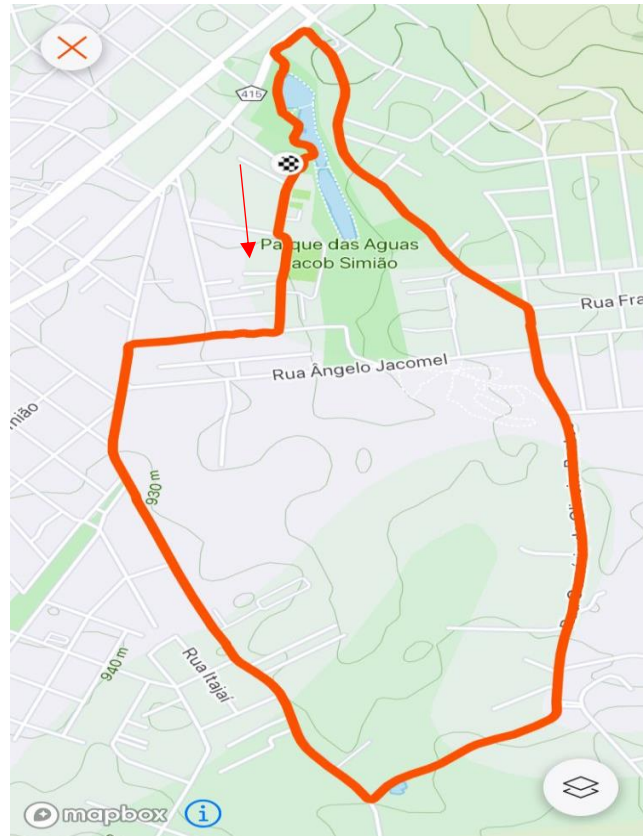

CORRIDA DO SERVIDOR – 05/12/21

5,6 KM – **LARGADA ÀS 7H30**: PORTÃO DO PARQUE DAS ÁGUAS PRÓXIMO AO TEATRO E AO LADO DA DELEGACIA DA POLÍCIA CÍVIL

- ✓ Saída do Parque (portão próximo ao Teatro), passando em frente a Secretaria de Infraestrutura e Estádio Municipal Mathias Jacomel, seguindo em frente virar à direita até o fim da rua, virando à esquerda sentido Viação Piraquara, completando o “Volteio” ao chegar no terminal de Piraquara, dobrar a esquerda e entrar no portão principal do Parque, passando por dentro dele, finalizando no mesmo local de partida.