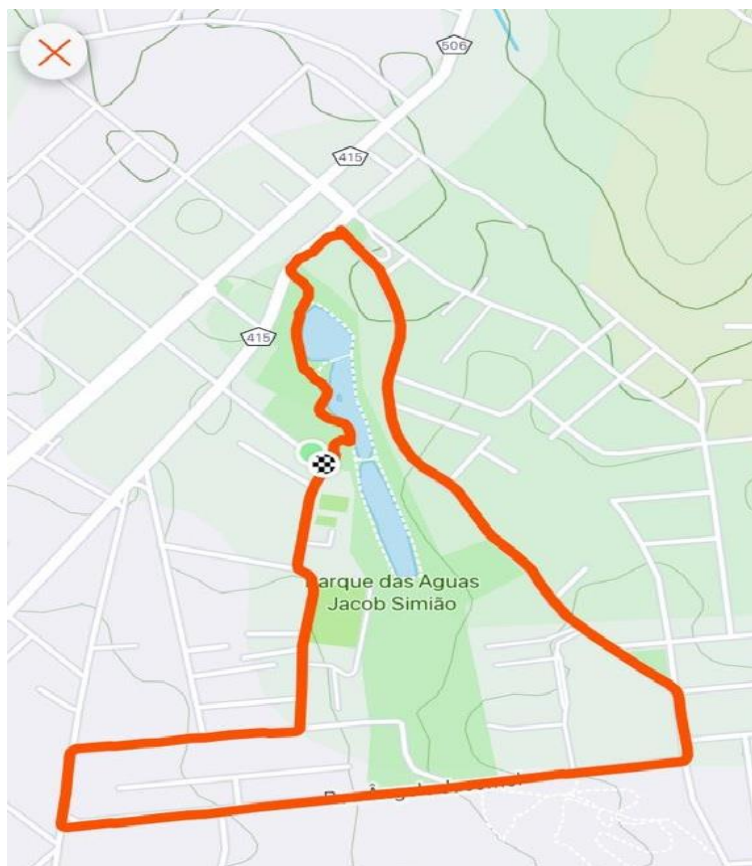

## CAMINHADA DO SERVIDOR – 05/12/21

3,6 KM – **LARGADA ÀS 8:00**: PORTÃO DO PARQUE DAS ÁGUAS PRÓXIMO AO TEATRO E AO LADO DA DELEGACIA DA POLÍCIA CÍVIL

- ✓ Saída do Parque (portão próximo ao Teatro), passando em frente a Secretaria de Infraestrutura e Estádio Municipal Mathias Jacomel, seguindo em frente virar à direita até o fim da rua, virando à esquerda sentido Viação Piraquara, completando o “Volteio” antes de chegar ao colégio Mário Braga vira-se à esquerda descendo a rua Ângelo Jacomel, dobrar a direita e seguir em direção ao mesmo local de largada.